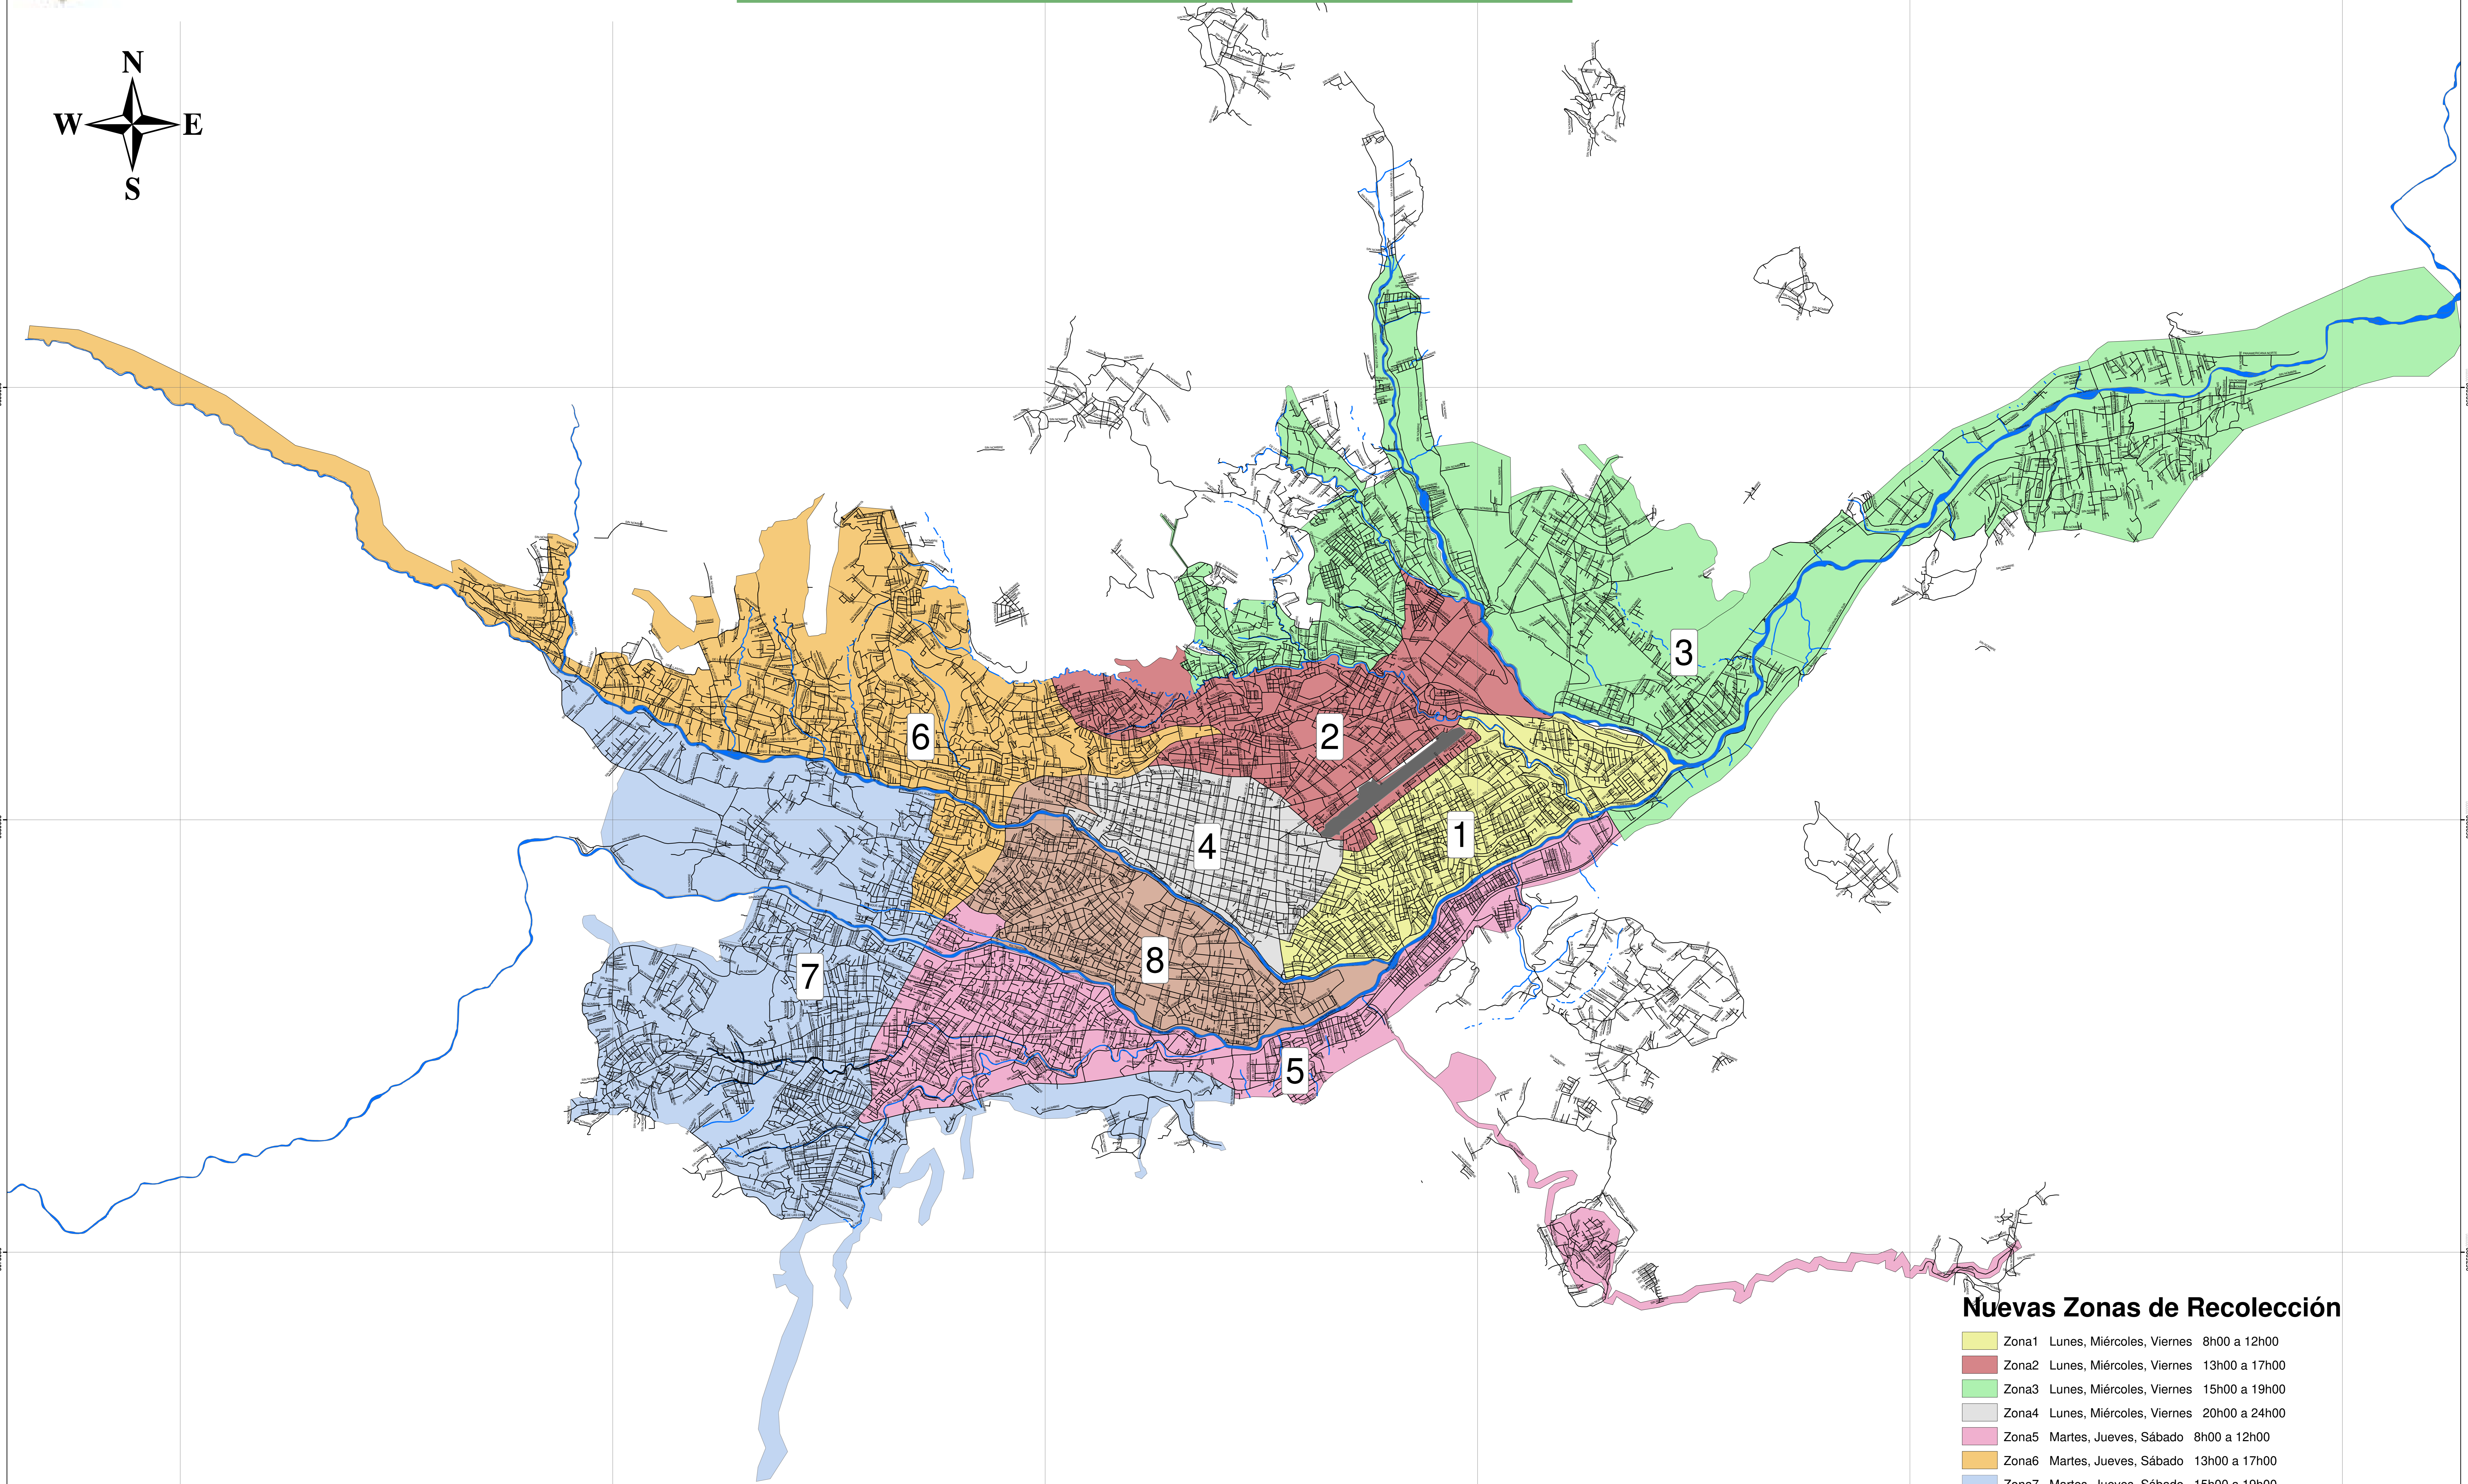

# Nuevas Zonas de Recolección A partir del 14 de Agosto de 2019

**Nuevas Zonas de Recolección**

Zona1	Lunes, Miércoles, Viernes	8h00 a 12h00
Zona2	Lunes, Miércoles, Viernes	13h00 a 17h00
Zona3	Lunes, Miércoles, Viernes	15h00 a 19h00
Zona4	Lunes, Miércoles, Viernes	20h00 a 24h00
Zona5	Martes, Jueves, Sábado	8h00 a 12h00
Zona6	Martes, Jueves, Sábado	13h00 a 17h00
Zona7	Martes, Jueves, Sábado	15h00 a 19h00
Zona8	Martes, Jueves, Sábado	20h00 a 24h00