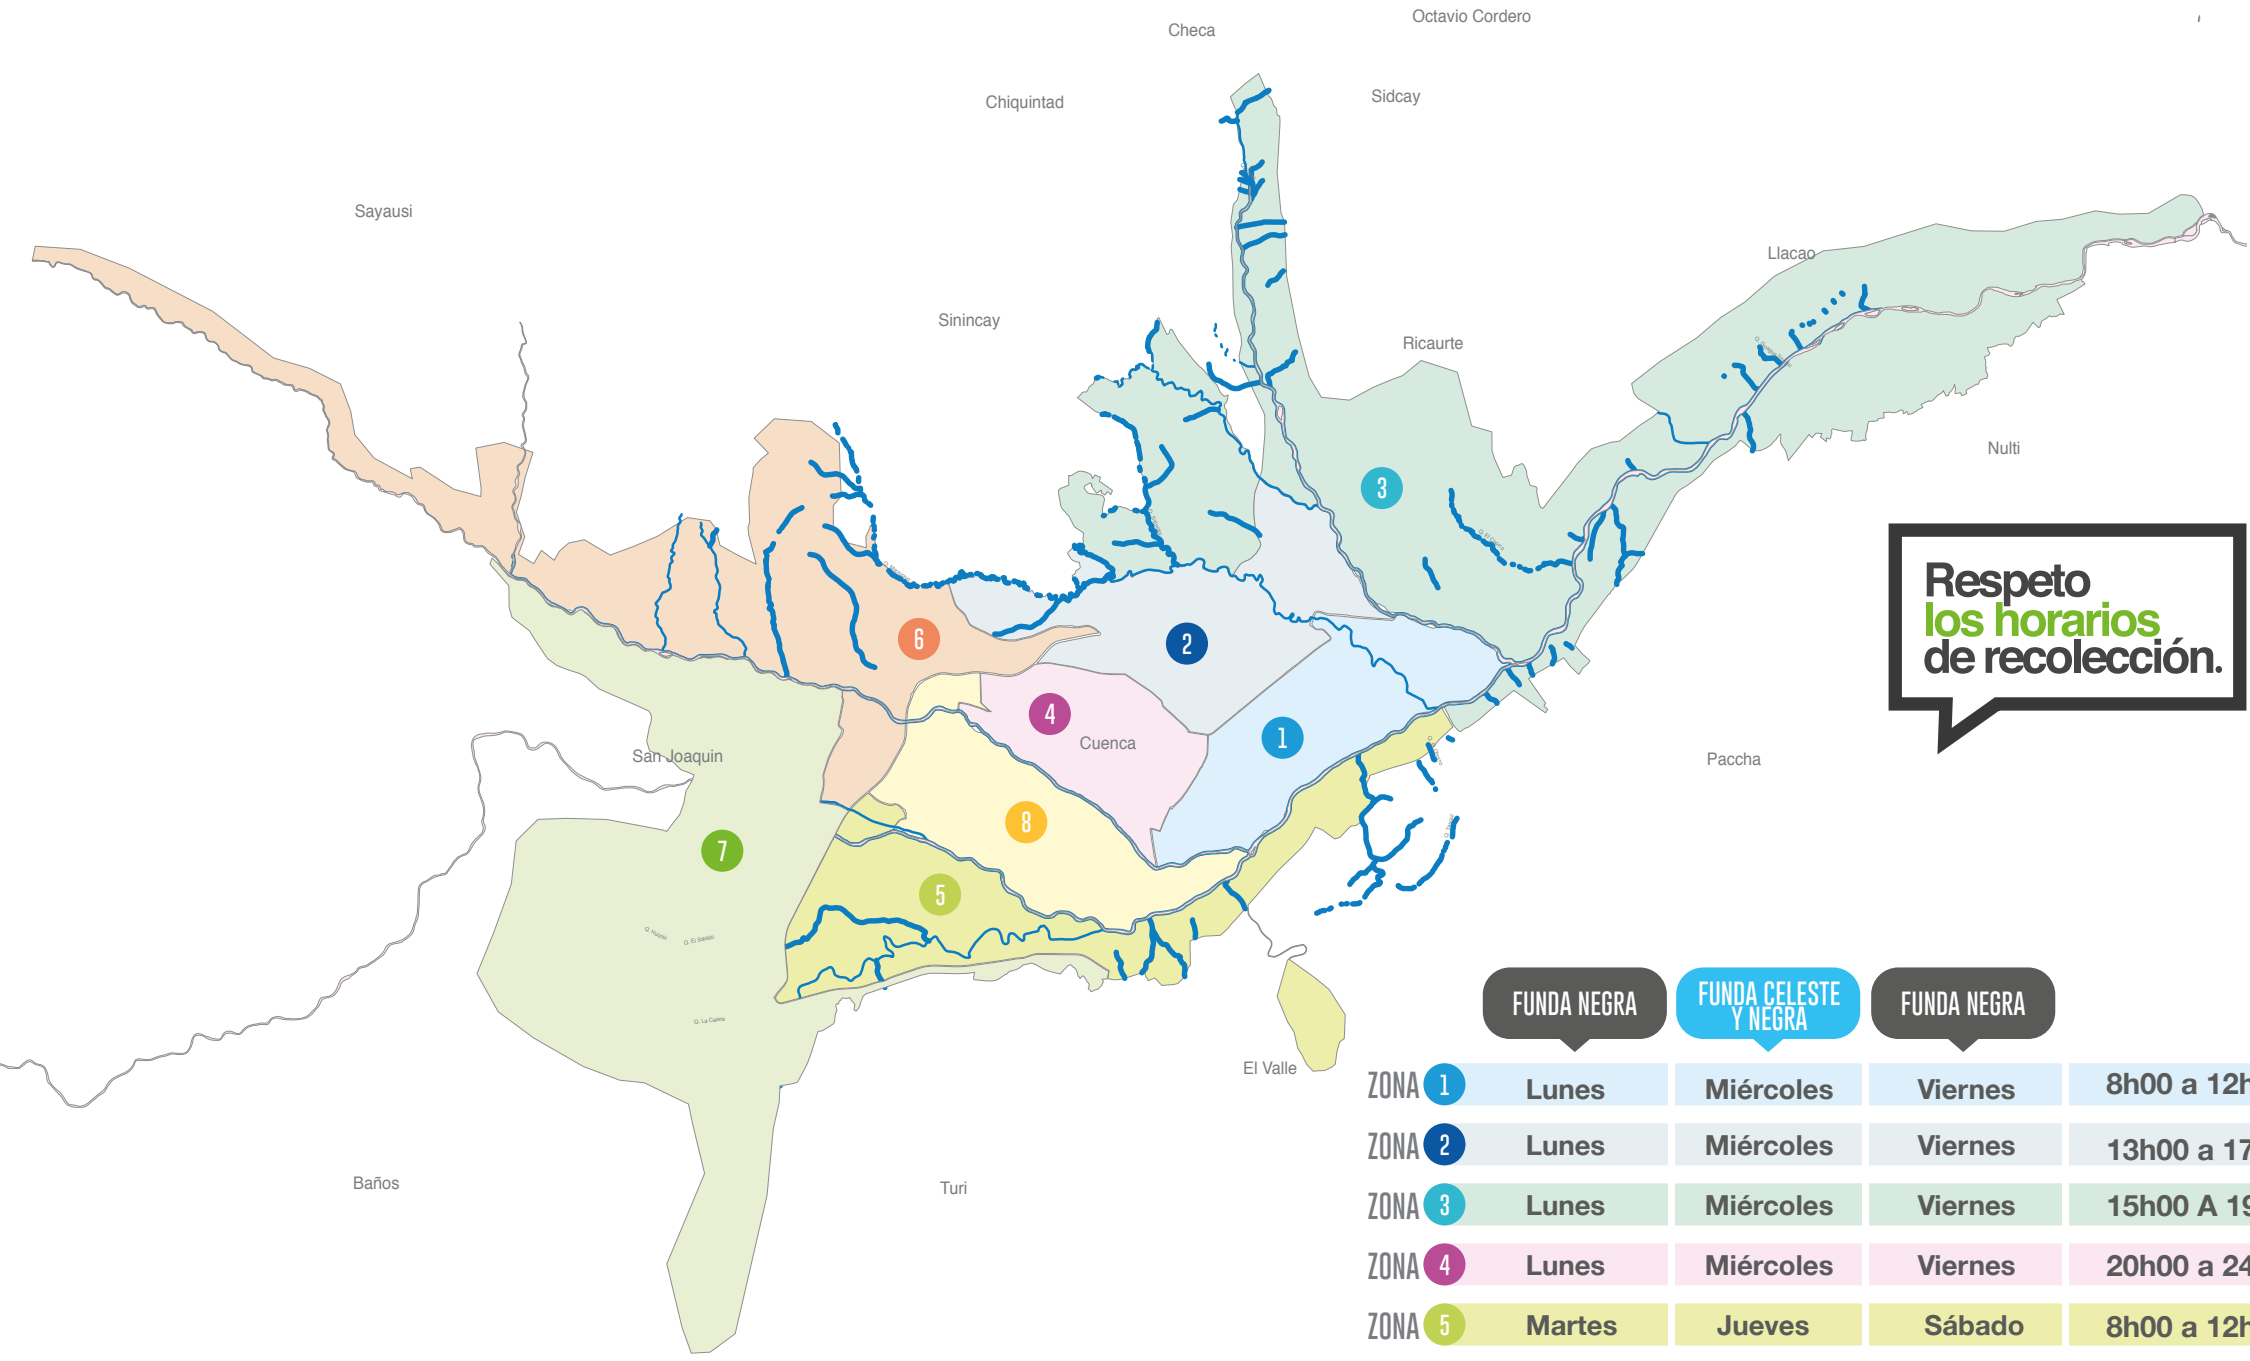

# NUEVAS RUTAS DE RECOLECCIÓN

A partir del 14 de agosto de 2019

[www.emac.gob.ec](http://www.emac.gob.ec)

**cuenca** | **emac**

Respeto  
los horarios  
de recolección.

	FUNDA NEGRA	FUNDA CELESTE Y NEGRA	FUNDA NEGRA	
ZONA 1	Lunes	Miércoles	Viernes	8h00 a 12h00
ZONA 2	Lunes	Miércoles	Viernes	13h00 a 17h00
ZONA 3	Lunes	Miércoles	Viernes	15h00 A 19h00
ZONA 4	Lunes	Miércoles	Viernes	20h00 a 24h00
ZONA 5	Martes	Jueves	Sábado	8h00 a 12h00
ZONA 6	Martes	Jueves	Sábado	13h00 a 17h00
ZONA 7	Martes	Jueves	Sábado	15h00 a 19h00
ZONA 8	Martes	Jueves	Sábado	20h00 a 24h00